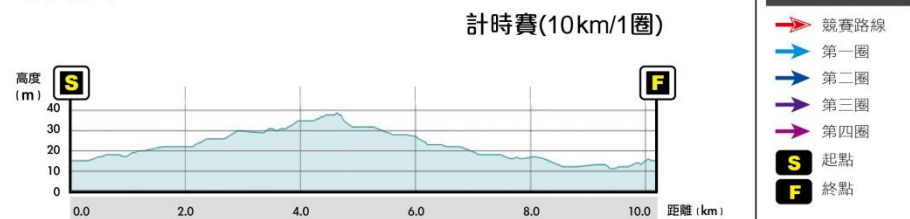

12/3 日_起終點配置圖、競賽路線圖

個人計時公路賽-起終點配置圖

起終點路線

個人計時公路賽

等高圖

配置圖

	出發路線		起點		大會服務處		裁判休息區
	計時賽路線		終點		醫護組		大會裁判機車停放區
	教練motor路線						

12/4日_起終點配置圖、競賽路線圖

個人公路賽-起終點配置圖

起終點路線

配置圖

公路賽全程路線