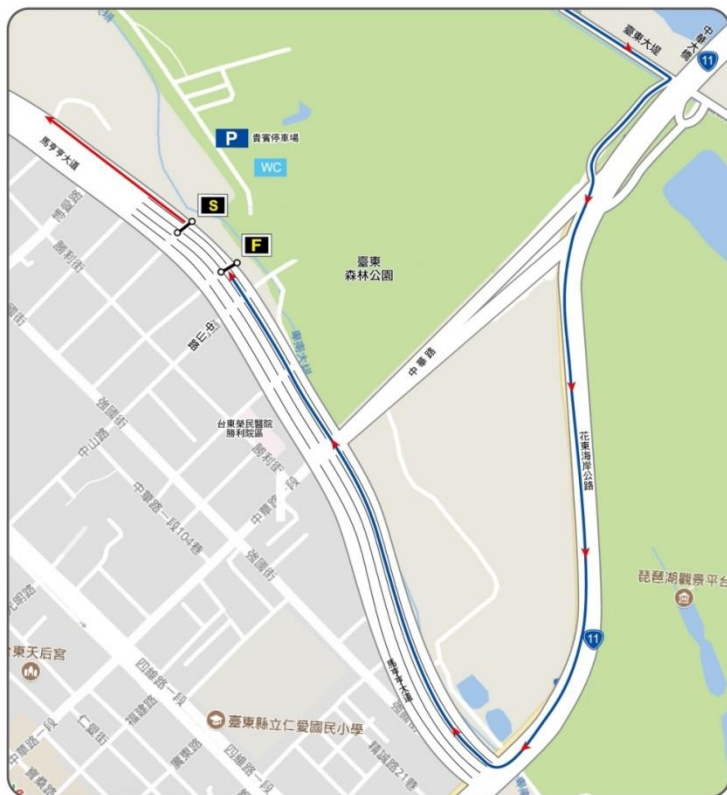

12/3 日_起終點配置圖、競賽路線圖

個人計時公路賽-起終點配置圖

起終點路線

個人計時公路賽

等高圖

配置圖

	出發路線		起點		大會服務處		裁判休息區
	計時賽路線		終點		醫護組		大會裁判機車停放區
	教練motor路線						

12/4日_起終點配置圖、競賽路線圖

個人公路賽-起終點配置圖

起終點路線

配置圖

公路賽全程路線